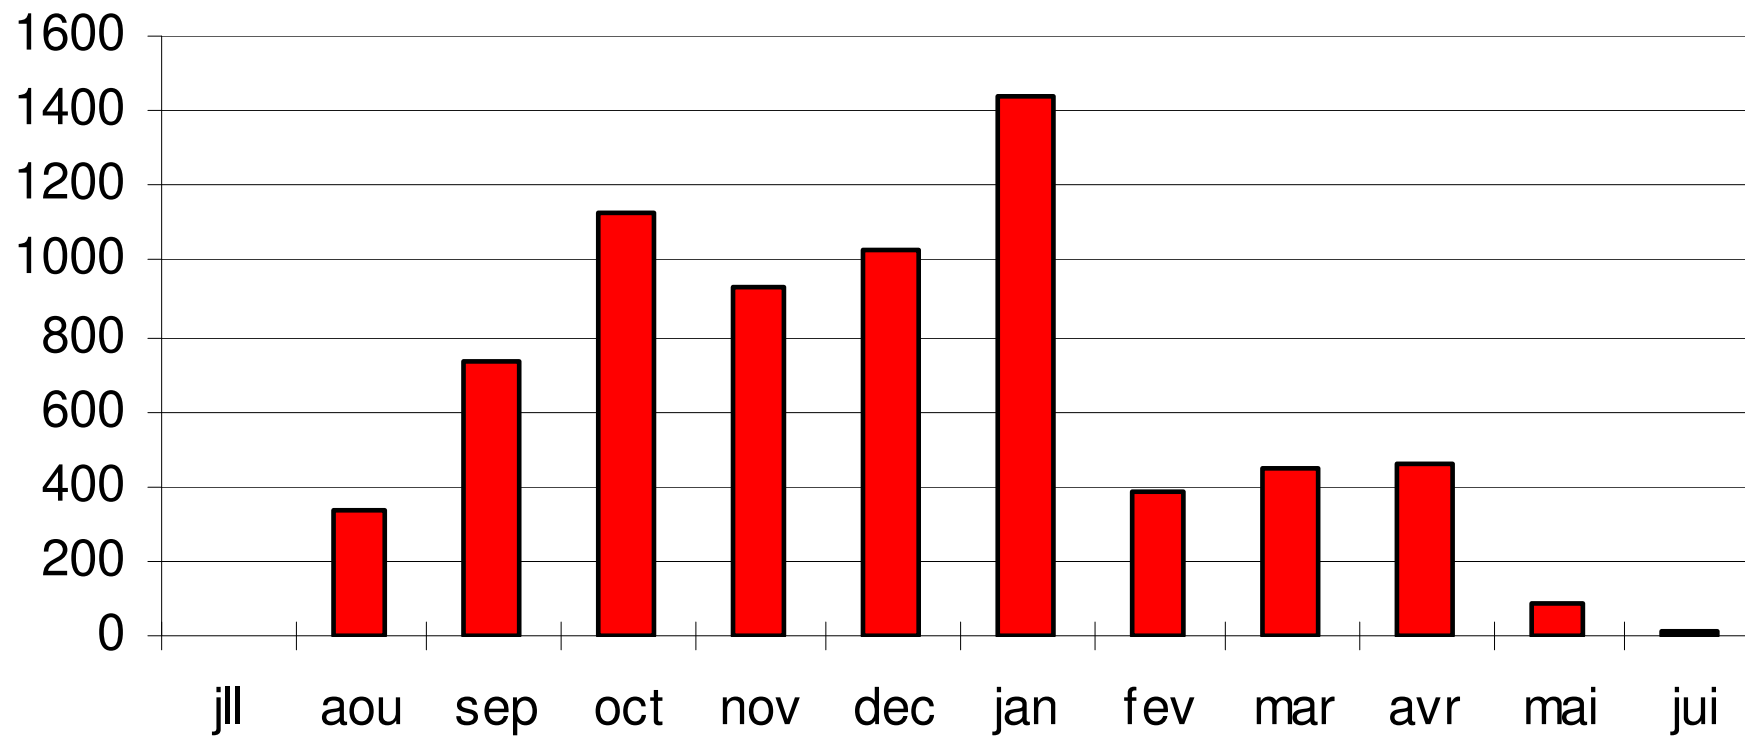

## Répartition mensuelle des naissances 2007

Race EST A LAINE MERINOS